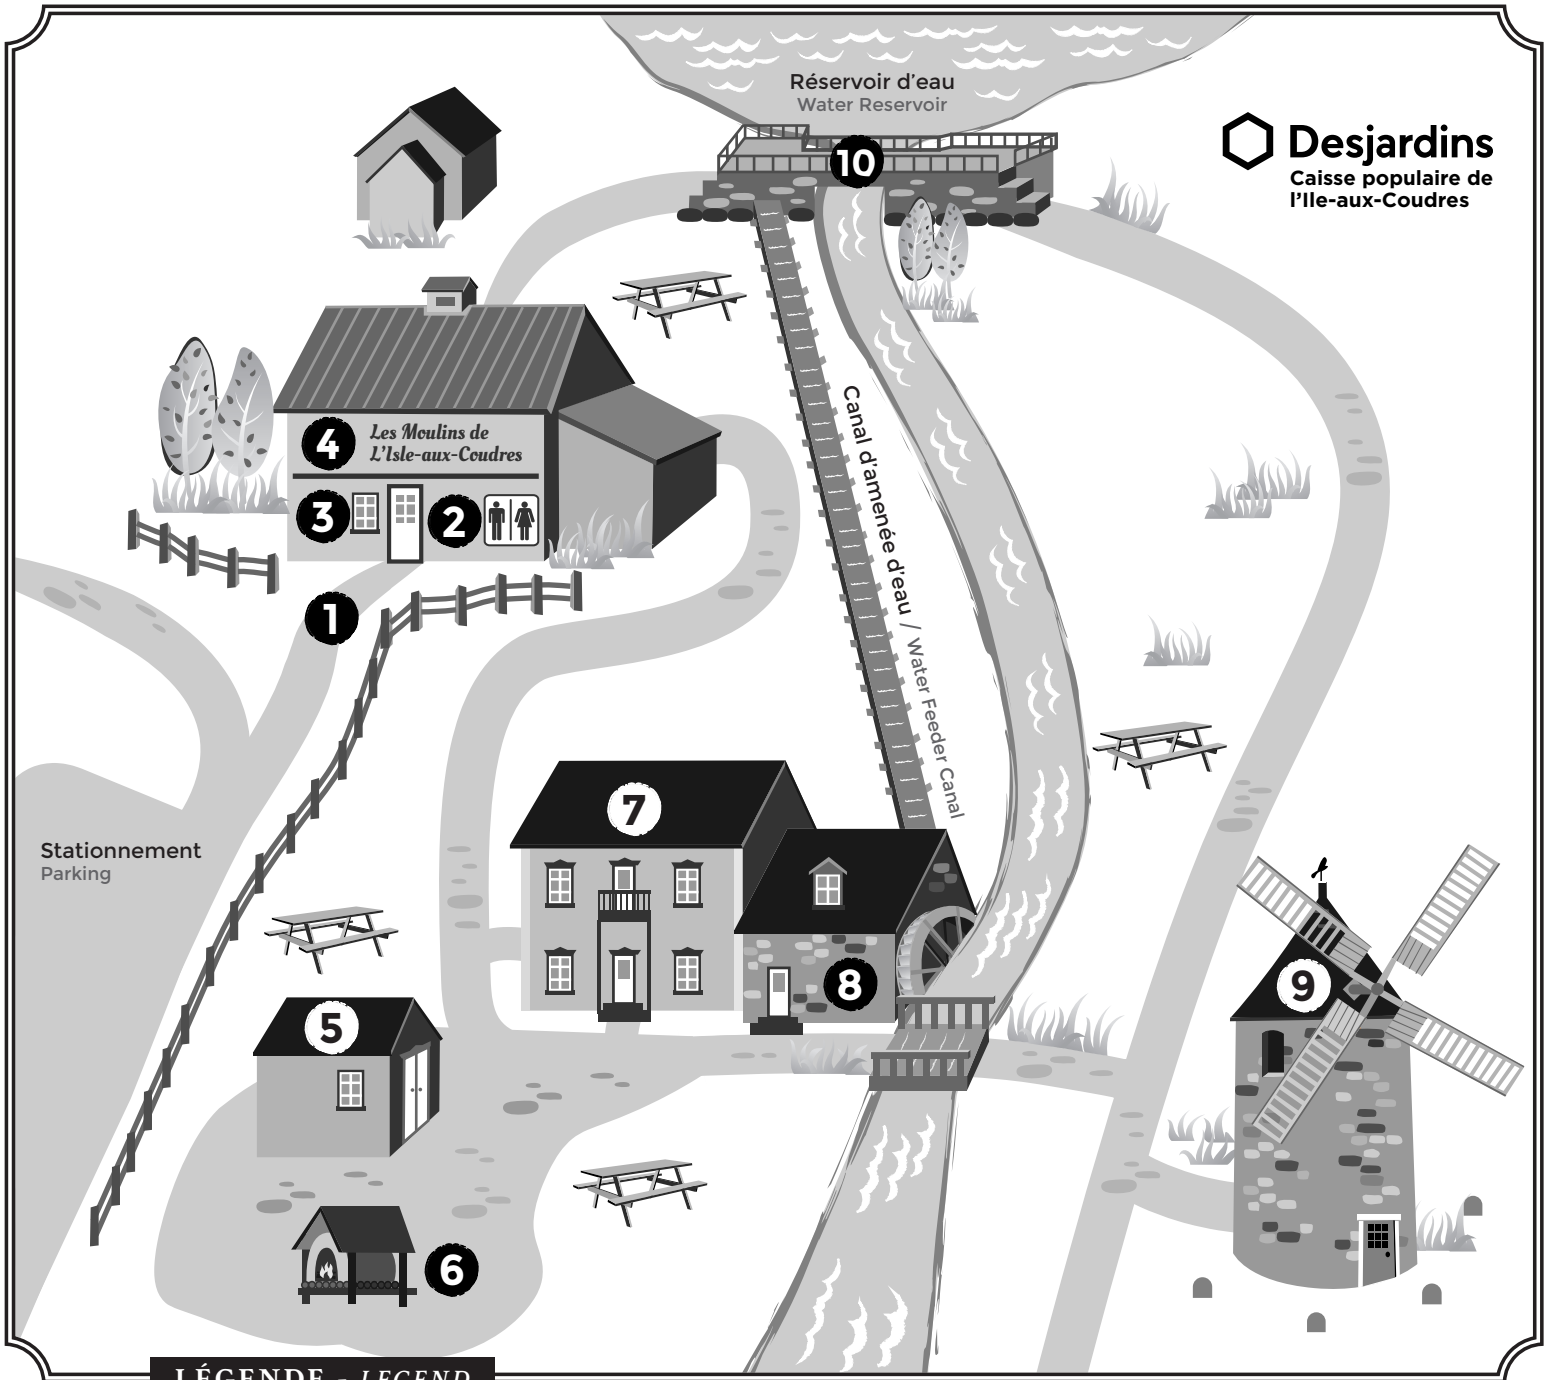

les  
**Moulins**  
DE L'ISLE-AUX-COUDRES  
ÉCONOMUSÉE® DE LA MEUNERIE

# Plan du Site

Site Map

## LÉGENDE - LEGEND

- |          |   |           |                                    |
|----------|---|-----------|------------------------------------|
| <b>1</b> | Entrée / Sortie - Entrance / Exit               | <b>6</b>  | Four à pain - Bread Oven           |
| <b>2</b> | Accueil / Boutique - Reception / Shop           | <b>7</b>  | Maison du Meunier - Miller's House |
| <b>3</b> | Salle des insulaires - Insulaires Gallery       | <b>8</b>  | Moulin à eau - Watermill           |
| <b>4</b> | Salle Pierre Perrault - Pierre Perrault Gallery | <b>9</b>  | Moulin à vent - Windmill           |
| <b>5</b> | Atelier du Meunier - Miller's Workshop          | <b>10</b> | Barrage - Dam                      |